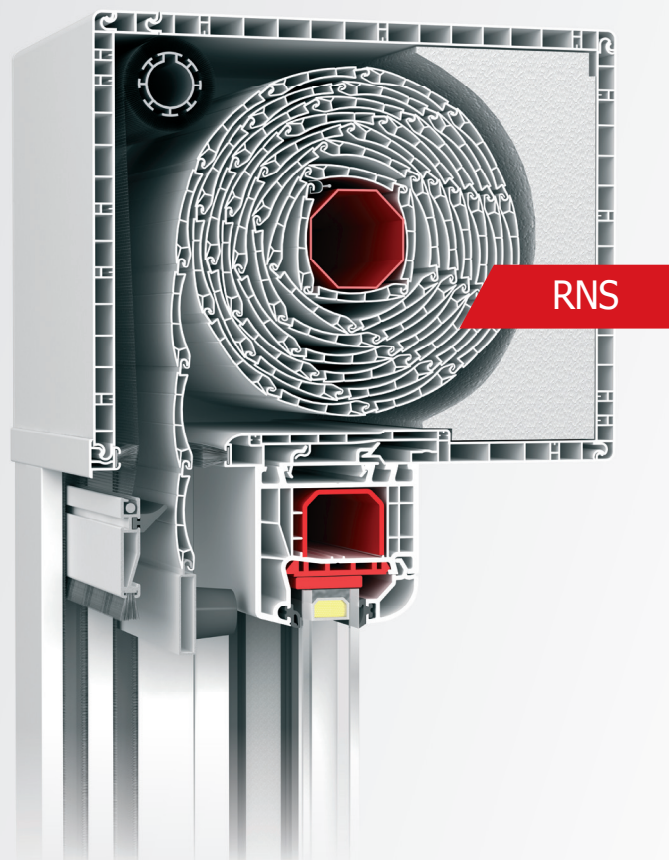

RNK/XT встроенные рольставни

- Универсальные рольставни для интеграции с окном. Сервисная крышка может располагаться на внутренней стороне или нижней стороне короба
- ПВХ короб и направляющие рельсы
- Возможна установка москитной сетки
- Необычайно легкая установка и стабильная конструкция
- Совместим со всеми профилями aluplast и с ПВХ профилями других производителей, алюминия и дерева
- Доступный широкий выбор цветов
- Совместимость с ламелями типа MINI
- Боковые крышки короба изолированы
- Соответствует требованиям EnEV 2014

RNK/B

Встроенные рольставни с внешним коробом

- Крышка обслуживания с простой системой управления блокировкой находится в нижней части окна
- Доступны различные варианты покрытия короба
- Различные типы изоляции короба позволяют адаптировать параметры рольставней оптимально к климатическим условиям
- Возможность управления рольставнями вручную или с помощью электропривода
- Строение системы позволяет управлять несколькими рольставнями с помощью одной панели управления
- Доступны три размера короба (высота): 165 мм, 205 мм и 245 мм с глубиной 255 мм, что позволяет Вам подобрать ставни в соответствии с размерами окна и дверей
- Рольставни доступны как с москитной сеткой, так и без нее

RNS Встроенные рольставни с внешним коробом

- Классические рольставни для интеграции с окном
- ПВХ короб и направляющие рельсы
- Крышка обслуживания традиционно открывается изнутри
- Внутренние компоненты легко демонтируются
- Возможна установка москитной сетки
- Необычайно легкая установка и стабильная конструкция
- Совместим со всеми профилями aluplast и с ПВХ профилями других производителей, алюминия и дерева
- **ВНИМАНИЕ!** Не соответствует требованиям EnEV 2014