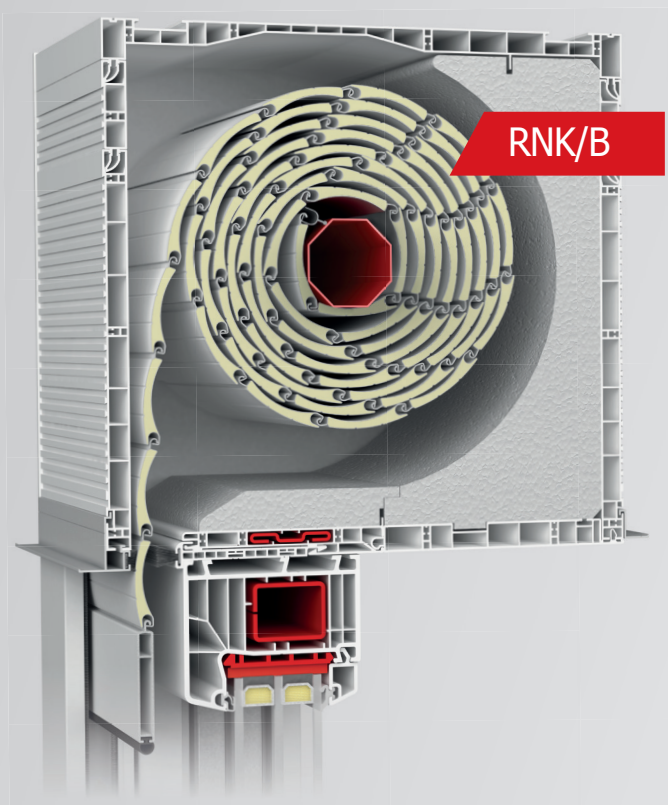

RNK/E встроенная система

- Последняя из разработок рольставней
- ПВХ короб и направляющие рельсы
- Крышка для обслуживания открывается изнутри, снизу или с внешней стороны
- Возможна установка москитной сетки, как после монтажа рольставней, так и по окончанию отделочных работ
- Необычайно легкая установка и стабильная конструкция
- Совместима со всеми профилями aluplast и с ПВХ профилями других производителей, алюминия и дерева с глубиной рамы до 90мм
- Широкий выбор цветов декоративной пленки
- Совместимость с ламелями типа MINI или MAXI
- Изолированы боковые крышки короба
- Соответствует требованиям EnEV 2014

RNK/F венецианская жалюзийная система

- Изобретение основано на системе RNK/E
- Может быть оштукатурено со стороны фасада и внутри помещения
- Легкий демонтаж жалюзийной занавески
- Необычайно легкая установка и стабильная конструкция
- Совместима со всеми профилями aluplast и с ПВХ профилями других производителей, алюминия, дерева с глубиной рамы до 90мм
- Изолированы боковые крышки короба
- Соответствует требованиям EnEV 2014

RNK/XT встроенные рольставни

- Универсальные рольставни для интеграции с окном. Сервисная крышка может располагаться на внутренней стороне или нижней стороне короба
- ПВХ короб и направляющие рельсы
- Возможна установка москитной сетки
- Необычайно легкая установка и стабильная конструкция
- Совместим со всеми профилями aluplast и с ПВХ профилями других производителей, алюминия и дерева
- Доступный широкий выбор цветов
- Совместимость с ламелями типа MINI
- Боковые крышки короба изолированы
- Соответствует требованиям EnEV 2014