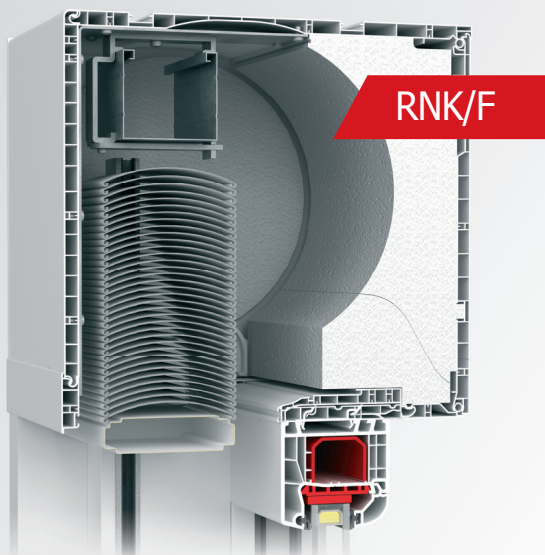

RNK/E встроенная система

- Последняя из разработок рольставней
- ПВХ короб и направляющие рельсы
- Крышка для обслуживания открывается изнутри, снизу или с внешней стороны
- Возможна установка москитной сетки, как после монтажа рольставней, так и по окончанию отделочных работ
- Необычайно легкая установка и стабильная конструкция
- Совместима со всеми профилями aluplast и с ПВХ профилями других производителей, алюминия и дерева с глубиной рамы до 90мм
- Широкий выбор цветов декоративной пленки
- Совместимость с ламелями типа MINI или MAXI
- Изолированы боковые крышки короба
- Соответствует требованиям EnEV 2014