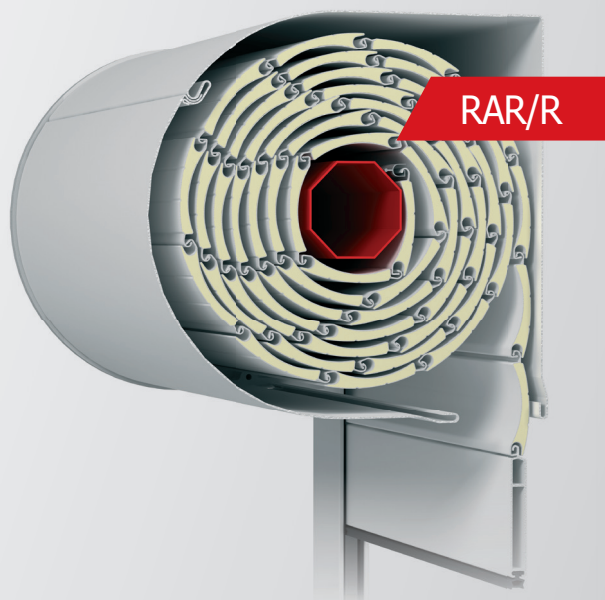

RAR/R Накладные рольставни

- Конструкция полностью выполнена из алюминия с закругленной сервисной крышкой (короб, крышки, направляющие рельсы)
- Подходит для установки в зданиях с уже установленными окнами
- Широкий диапазон RAL цветов, доступных для деталей короба
- Доступные размеры короба: 137, 165, 180, 205 мм
- Возможна установка москитной сетки