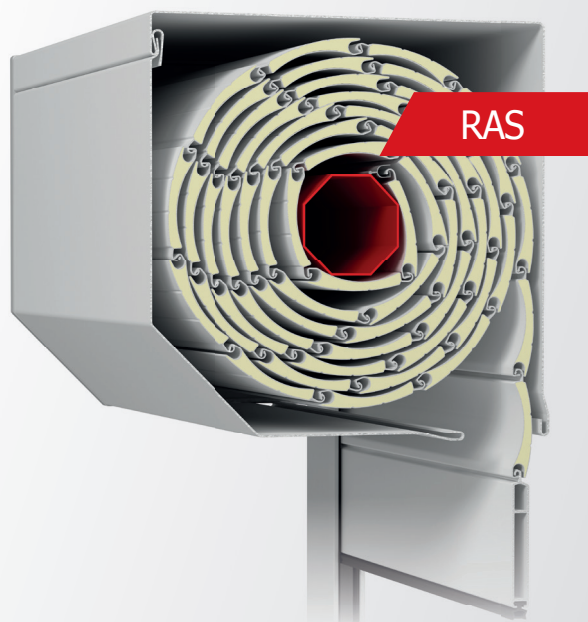

Накладные рольставни

RAS Накладные рольставни

- Конструкция полностью выполнена из алюминия (короб, крышки, направляющие рельсы)
- Крышка обслуживания под углом 45 градусов
- Подходит для установки в зданиях с уже установленными окнами
- Широкий диапазон RAL цветов, доступных для деталей короба
- В наличии декоративные пленки (элементы частично покрыты): красное дерево, орех, золотой дуб
- Доступные размеры короба: 125, 137, 150, 165, 180, 205 мм
- Возможна установка москитной сетки