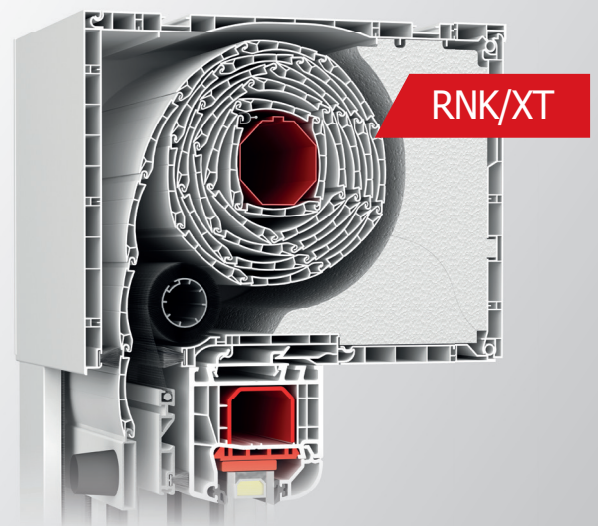

RNK/E встроенная система

- Последняя из разработок рольставней
- ПВХ короб и направляющие рельсы
- Крышка для обслуживания открывается изнутри, снизу или с внешней стороны
- Возможна установка москитной сетки, как после монтажа рольставней, так и по окончанию отделочных работ
- Необычайно легкая установка и стабильная конструкция
- Совместима со всеми профилями aluplast и с ПВХ профилями других производителей, алюминия и дерева с глубиной рамы до 90мм
- Широкий выбор цветов декоративной пленки
- Совместимость с ламелями типа MINI или MAXI
- Изолированы боковые крышки короба
- Соответствует требованиям EnEV 2014

RNK/F венецианская жалюзийная система

- Изобретение основано на системе RNK/E
- Может быть оштукатурено со стороны фасада и внутри помещения
- Легкий демонтаж жалюзийной занавески
- Необычайно легкая установка и стабильная конструкция
- Совместима со всеми профилями aluplast и с ПВХ профилями других производителей, алюминия, дерева с глубиной рамы до 90мм
- Изолированы боковые крышки короба
- Соответствует требованиям EnEV 2014

RNK/XT встроенные рольставни

- Универсальные рольставни для интеграции с окном. Сервисная крышка может располагаться на внутренней стороне или нижней стороне короба
- ПВХ короб и направляющие рельсы
- Возможна установка москитной сетки
- Необычайно легкая установка и стабильная конструкция
- Совместим со всеми профилями aluplast и с ПВХ профилями других производителей, алюминия и дерева
- Доступный широкий выбор цветов
- Совместимость с ламелями типа MINI
- Боковые крышки короба изолированы
- Соответствует требованиям EnEV 2014