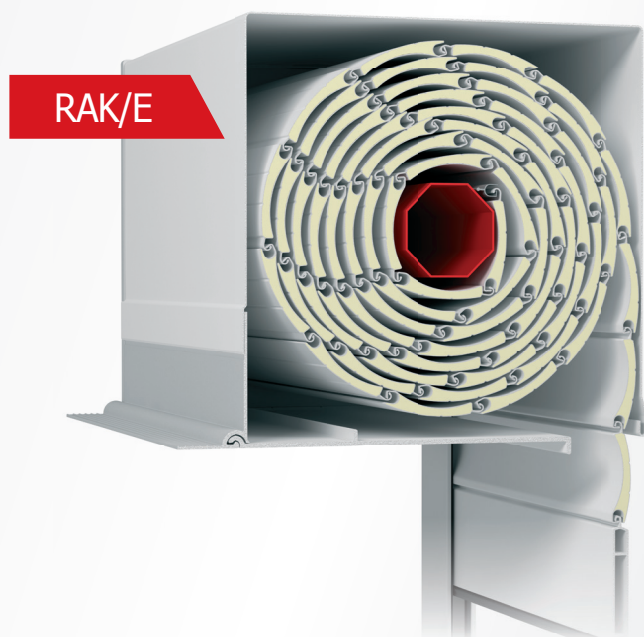

Накладные рольставни

RAS Накладные рольставни

- Конструкция полностью выполнена из алюминия (короб, крышки, направляющие рельсы)
- Крышка обслуживания под углом 45 градусов
- Подходит для установки в зданиях с уже установленными окнами
- Широкий диапазон RAL цветов, доступных для деталей короба
- В наличии декоративные пленки (элементы частично покрыты): красное дерево, орех, золотой дуб
- Доступные размеры короба: 125, 137, 150, 165, 180, 205 мм
- Возможна установка москитной сетки